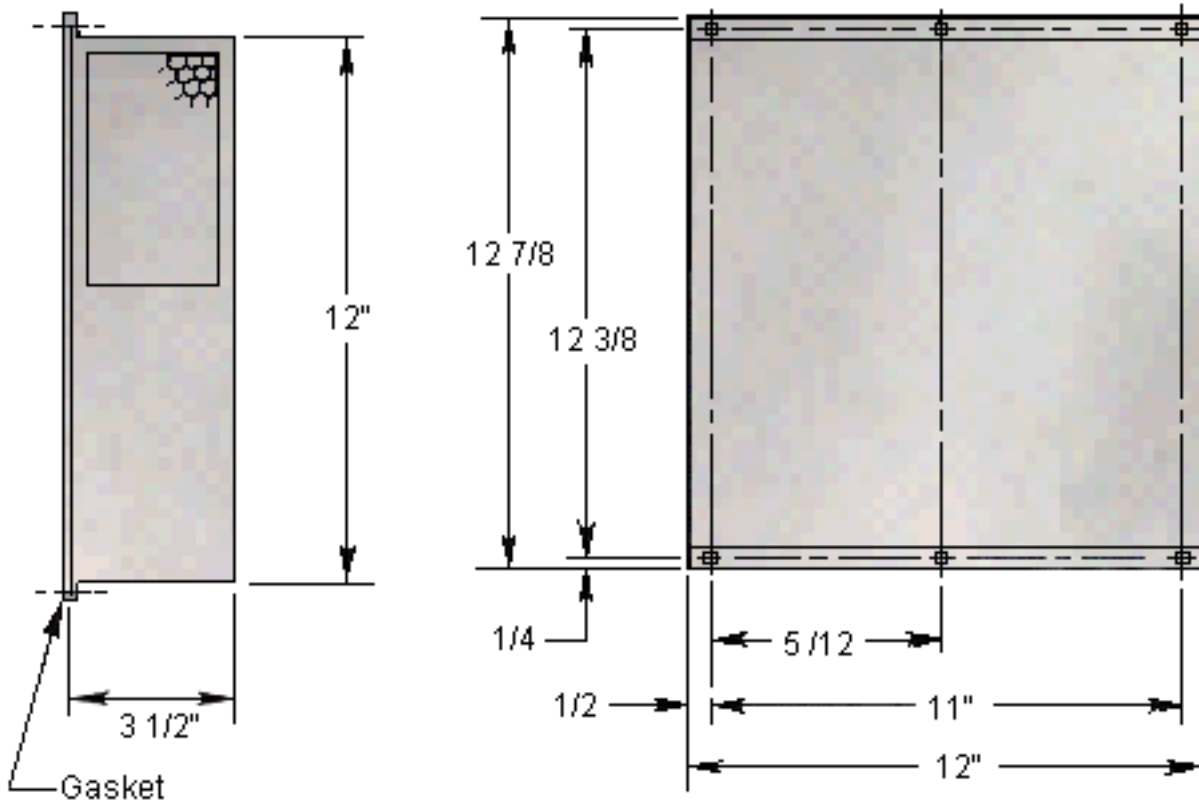

Dimensiones

ITSENCLOSURES

271 Westech Drive Mt. Pleasant PA 15666

800-423-9911 fax: 724-696-3333

www.itseenclosures.com