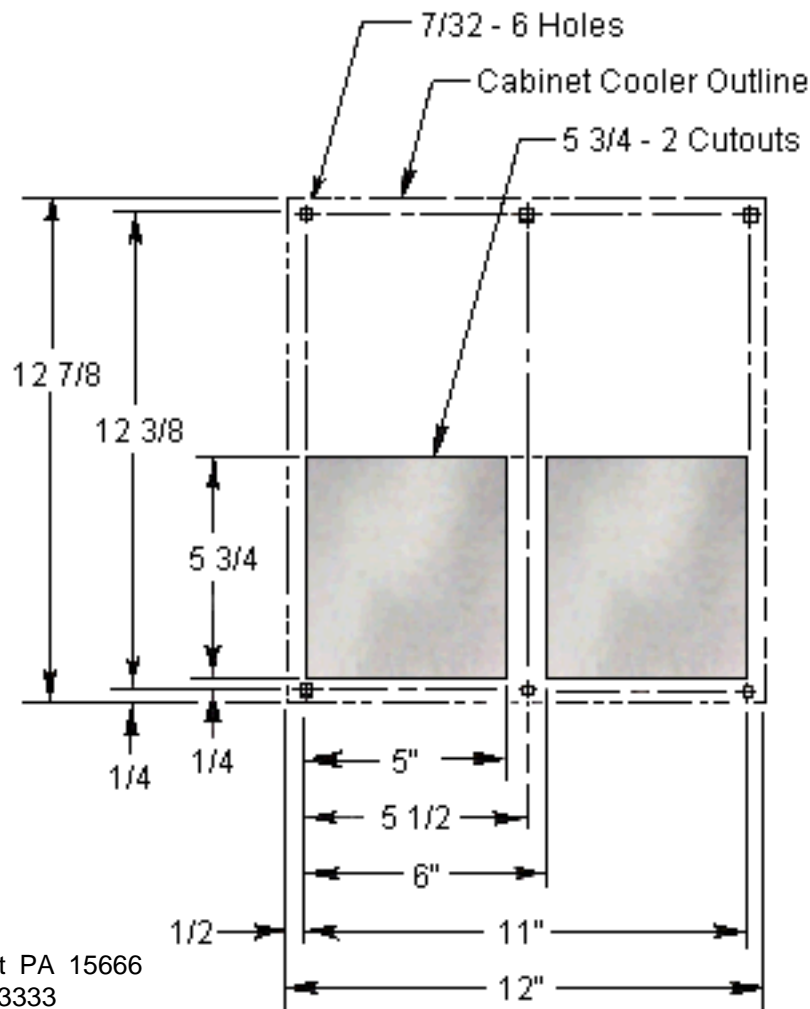

Dimensiones

ITSENCLOSURES

271 Westech Drive Mt. Pleasant PA 15666

800-423-9911 fax: 724-696-3333

www.itseenclosures.com